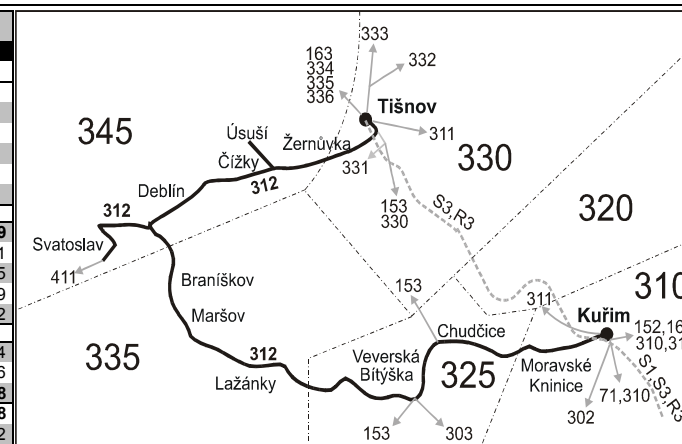

SOBOTA + NEDĚLE												
102	124	104	106	108	110	112	114	116	118	120	122	
⊕	⊕	⊕	⊕	⊕	⊕	⊕	⊕	⊕	⊕	⊕	⊕	⊕
		6:17						18:17				
		6:19				12:19		18:19				
		6:20				12:20		18:20				
		6:21				12:21		18:21				
		6:24				12:24		18:24				
		6:25				12:25		18:25				
	5:36	6:26	8:26	10:26	12:26	14:26	16:26	18:26	20:26	21:26	23:29	
	5:38	6:28	8:28	10:28	12:28	14:28	16:28	18:28	20:28	21:28	23:31	
	5:42	6:32	8:32	10:32	12:32	14:32	16:32	18:32	20:32	21:32	23:35	
	5:46	6:36	8:36	10:36	12:36	14:36	16:36	18:36	20:36	21:36	23:39	
	5:49	6:39	8:39	10:39	12:39	14:39	16:39	18:39	20:39	21:39	23:42	
	5:51	6:41	8:41	10:41	12:41	14:41	16:41	18:41	20:41	21:41	23:44	
	5:53	6:43	8:43	10:43	12:43	14:43	16:43	18:43	20:43	21:43	23:46	
	5:55	6:45	8:45	10:45	12:45	14:45	16:45	18:45	20:45	21:45	23:48	
		6:46	8:46	10:46	12:46	14:46	16:46	18:46	20:46	21:46	23:48	
5:40		6:50	8:50	10:50	12:50	14:50	16:50	18:50	20:50	21:50	23:52	
5:42		6:51	8:51	10:51	12:51	14:51	16:51	18:51	20:51	21:51	23:53	
5:44		6:52	8:52	10:52	12:52	14:52	16:52	18:52	20:52	21:52	23:54	
5:45		6:54	8:54	10:54	12:54	14:54	16:54	18:54	20:54	21:54		
5:48		6:56	8:56	10:56	12:56	14:56	16:56	18:56	20:56			
5:52		6:57	8:57	10:57	12:57	14:57	16:57	18:57	20:57			
5:54		7:00	9:00	11:00	13:00	15:00	17:00	19:00	21:00			
5:58		7:04	9:04	11:04	13:04	15:04	17:04	19:04	21:04			
6:00												
6:02												
6:04												
6:05		7:05	9:05	11:05	13:05	15:05	17:05	19:05	21:05			
		7:05	9:05	11:05	13:05	15:05	17:05	19:05	21:05			
6:06		7:06	9:06	11:06	13:06	15:06	17:06	19:06	21:06			
6:10		7:10	9:10	11:10	13:10	15:10	17:10	19:10				
6:11		7:11	9:11	11:11	13:11	15:11	17:11	19:11				
6:14		7:14	9:14	11:14	13:14	15:14	17:14	19:14				
6:17		7:17	9:17	11:17	13:17	15:17	17:17	19:17				
6:19		7:19	9:19	11:19	13:19	15:19	17:19	19:19				
6:22		7:22	9:22	11:22	13:22	15:22	17:22	19:22				
6:23		7:23	9:23	11:23	13:23	15:23	17:23	19:23				
6:24		7:24	9:24	11:24	13:24	15:24	17:24	19:24				
6:32		7:32	9:32	11:32	13:32	15:32	17:32	19:32				
6:33												
		7:35	9:35	11:35	13:35	15:35	17:35	19:35				
		7:38										
6:40		7:40										
6:40						15:40		19:40				

UPOZORNĚNÍ PRO CESTUJÍCÍ
Od 1. 5. 2010 je trvale zajištěn přestup mezi linkou 411 od/do Svatoslavi a linkou 312 od/do Kuřimi obousměrně již v zastávce Deblín, ZD.
Na linku 411 směr Svatoslav, Velká Bíteš přestupujte v zastávce Deblín, ZD!

Vysvětlivky:

- ⇒ spoje navazující na linku 312
- (z) zastávka celodenně na znamení
- ✖ jede v pracovních dnech
- ⊕ jede v sobotu
- † jede v neděli a ve státem uznávané svátky
- 74 jede také 6.7., nejede 4.7.
- ⊙ jede v neděli

100414

Šťastnou cestu s IDS JMK